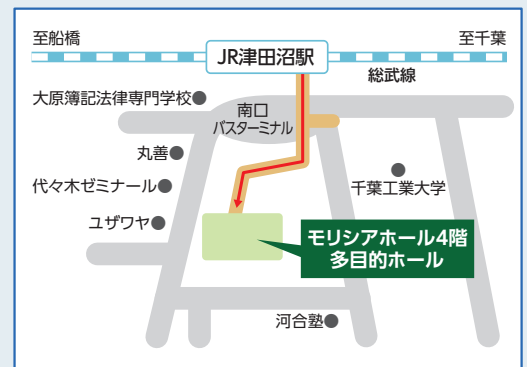

千葉県内に
事業所がある
優良企業15社
が集合!!

予約
不要

服装
自由

入退場
自由

開催
日時

2018年 **9月4日(火)**
13:00~16:00 (受付12:30~
最終受付15:30)

会場

モリシアホール4階 多目的ホール
習志野市谷津1-16-1 (JR津田沼駅 南口より徒歩4分)